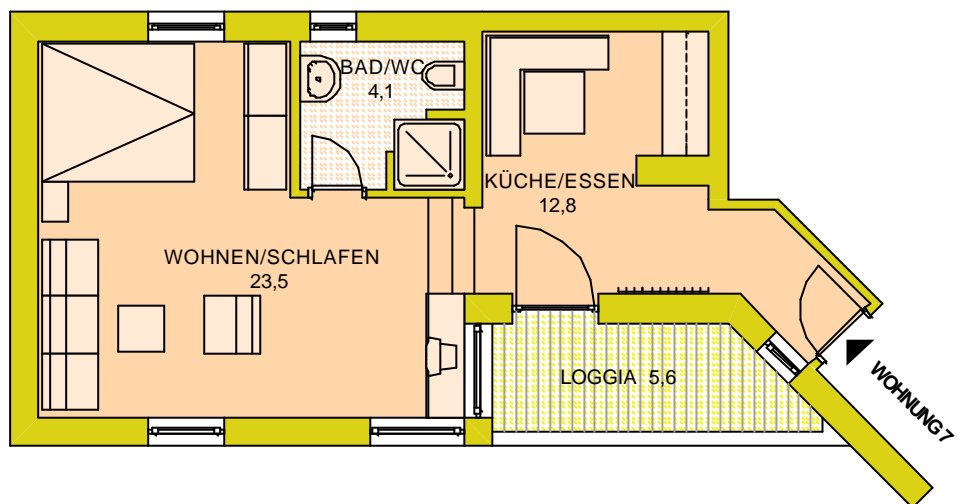

# HAUS WIDMANN WOHNUNG 7

2 PERSONEN - WOHNUNG  
WOHNNUTZFLÄCHE 40,4m<sup>2</sup>

MASSTAB M 1 : 100